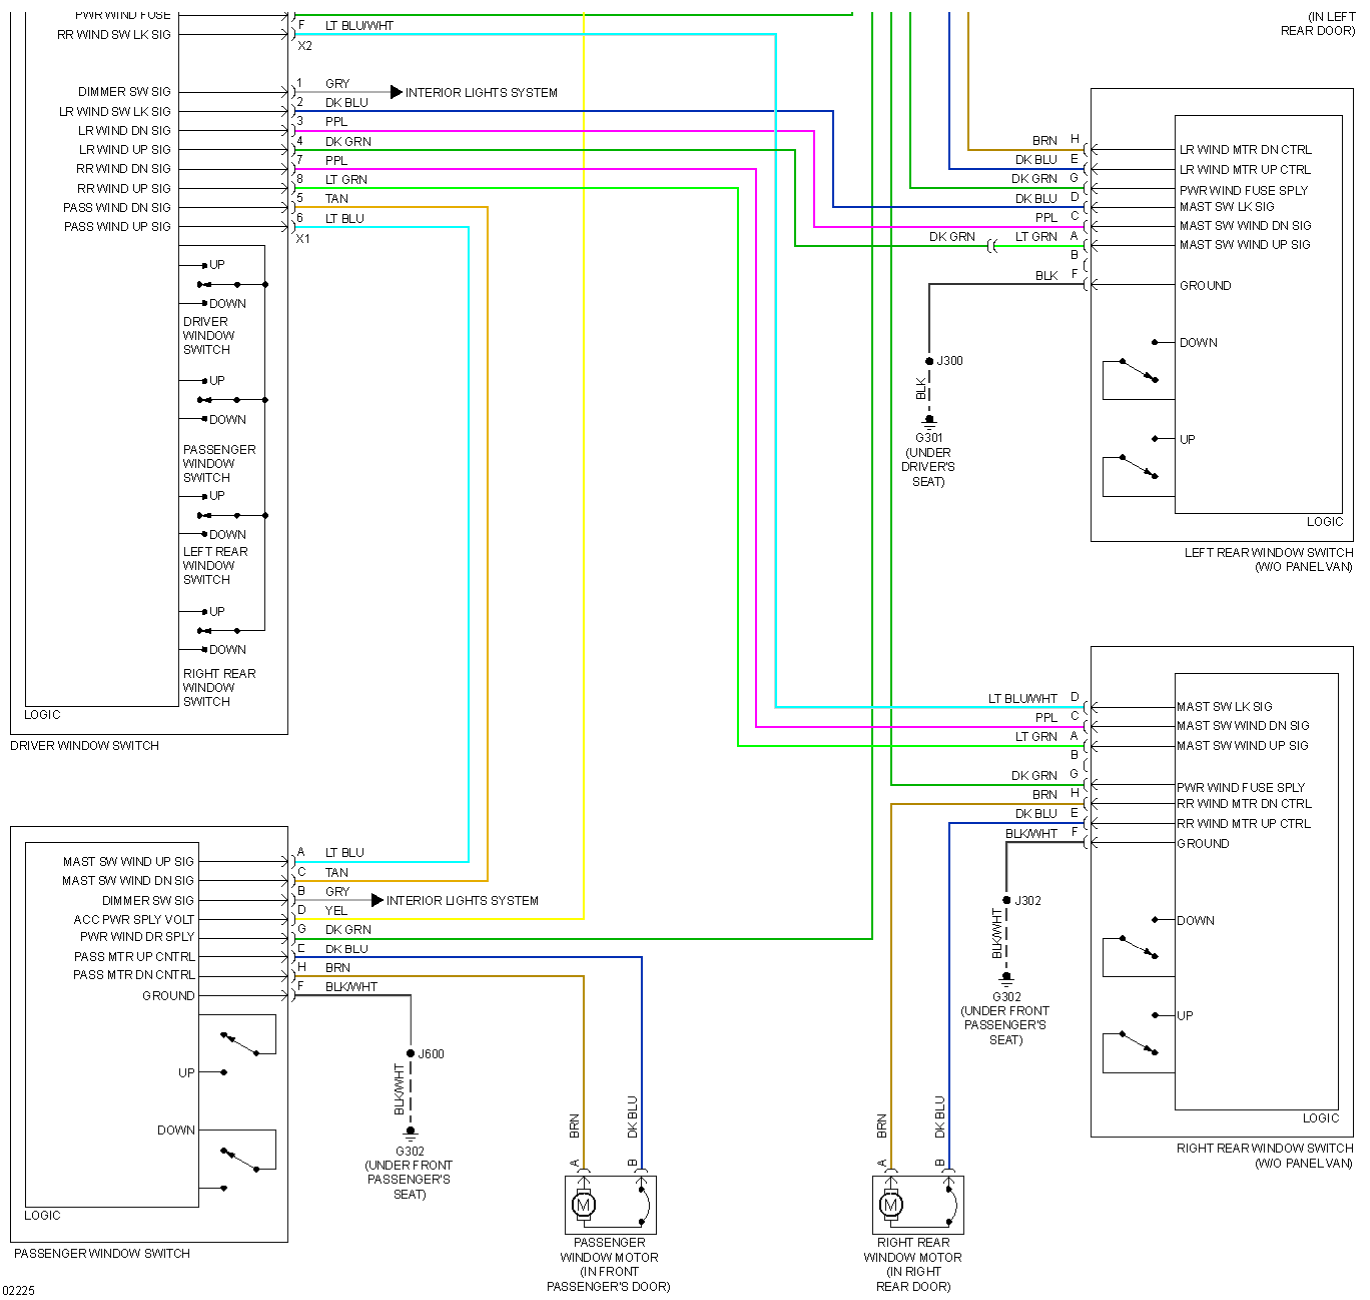

2010 Chevrolet HHR LT

SYSTEM WIRING DIAGRAMS Fig. 53: Power Windows Circuit

02225